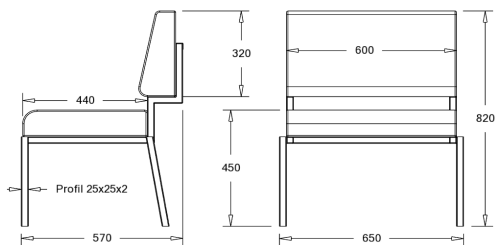

AO600

Szerokość siedziska 600 mm

MODEL:	I Grupa Eco Skóra; Kenya	II Grupa Dzianina; Bravo; Fenno	III Grupa Cura; Roccia	IV Grupa Skóra; Hitch; Capture
AO600	700,00	770,00	955,00	1 350,00