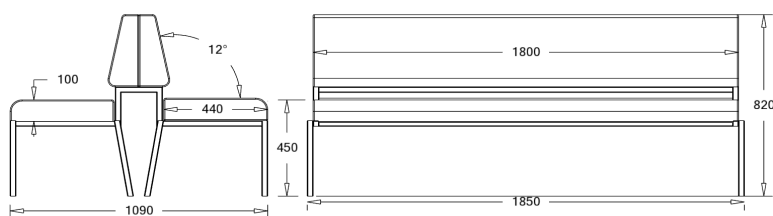

AT1800

Szerokość siedziska 1800 mm

MODEL:	I Grupa Eco Skóra; Kenya	II Grupa Dzianina; Bravo; Fenno	III Grupa Cura; Roccia	IV Grupa Skóra; Hitch; Capture
AO600	3 375,00	3 810,00	4 900,00	7 260,00

Akcesoria

Gniazdko 230V Poedyńcze gniazdko 230V	+90,00
Gniazdko 2xUSB GNIAZDO USB 3A TYP A+C	+330,00
Gniazdko 230V + USB RAL 9003 gładki półmat	+370,00

Powyższe ceny są cenami netto - bez podatku VAT. Za wyroby niestandardowe niezawarte w niniejszym cenniku pobierane są dodatkowe opłaty.