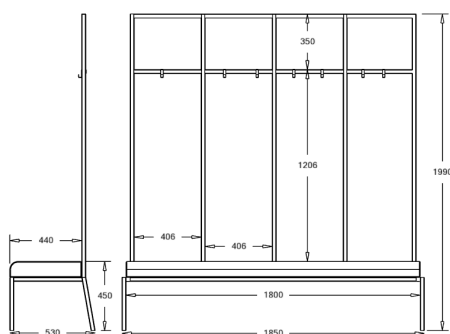

AH1800

Szerokość siedziska 1800 mm

	I Grupa	II Grupa	III Grupa	IV Grupa
MODEL:	Eco Skóra; Kenya	Dzianina; Bravo; Fenno	Cura; Roccia	Skóra; Hitch; Capture
AO600	1 390,00	1 490,00	1 770,00	2 360,00

Akcesoria

Dodatkowy Haczyk Pojedyncze gniazdo 230V	+10,00
Haczyk Malowany na inny kolor GNIAZDO USB 3A TYP A+C	+15,00
Gniazdko 230V + USB RAL 9003 gładki półmat	+370,00

Powyższe ceny są cenami netto - bez podatku VAT. Za wyroby niestandardowe niezawarte w niniejszym cenniku pobierane są dodatkowe opłaty.