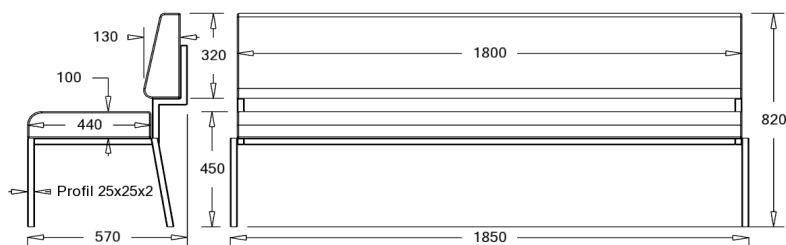

AO1800

Szerokość siedziska 1800 mm

MODEL:	I Grupa Eco Skóra; Kenya	II Grupa Dzianina; Bravo; Fenno	III Grupa Cura; Roccia	IV Grupa Skóra; Hitch; Capture
AO1800	1 705,00	1 925,00	2 470,00	3 650,00

Akcesoria

Gniazdko 230V Pojedyncze gniazdko 230V	+90,00
Gniazdko 2xUSB GNIAZDO USB 3A TYP A+C	+330,00
Gniazdko 230V + USB RAL 9003 gładki półmat	+370,00

Powyższe ceny są cenami netto - bez podatku VAT. Za wyroby niestandardowe niezawarte w niniejszym cenniku pobierane są dodatkowe opłaty.