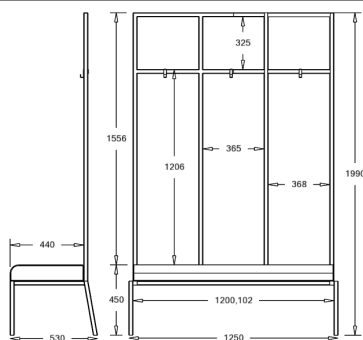

AH1200

Szerokość siedziska 1200 mm

	I Grupa	II Grupa	III Grupa	IV Grupa
MODEL:	Eco Skóra; Kenya	Dzianina; Bravo; Fenno	Cura; Roccia	Skóra; Hitch; Capture
AO600	1 000,00	1 080,00	1 260,00	1 650,00