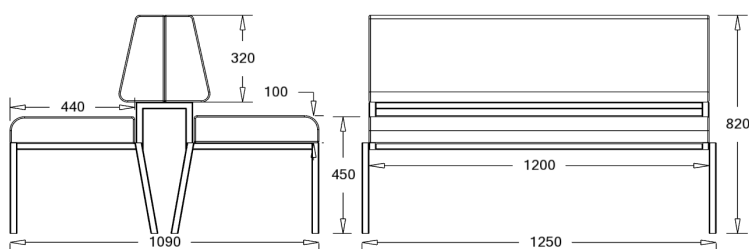

AT1200

Szerokość siedziska 1200 mm

MODEL:	I Grupa Eco Skóra; Kenya	II Grupa Dzianina; Bravo; Fenno	III Grupa Cura; Roccia	IV Grupa Skóra; Hitch; Capture
AO600	2 410,00	2 670,00	3 400,00	3 430,00