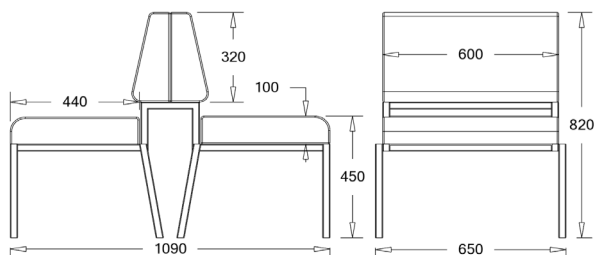

AT600

Szerokość siedziska 600 mm

MODEL:	I Grupa Eco Skóra; Kenya	II Grupa Dzianina; Bravo; Fenno	III Grupa Cura; Roccia	IV Grupa Skóra; Hitch; Capture
AO600	1 360,00	1 500,00	1 870,00	2 660,00