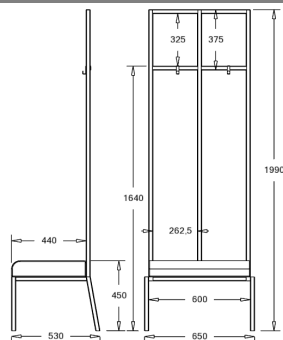

AH600

Szerokość siedziska 600 mm

	I Grupa	II Grupa	III Grupa	IV Grupa
MODEL:	Eco Skóra; Kenya	Dzianina; Bravo; Fenno	Cura; Roccia	Skóra; Hitch; Capture
AO600	650,00	680,00	770,00	970,00