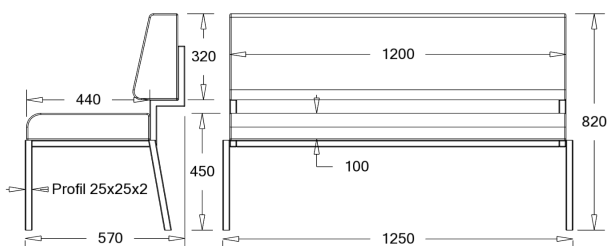

AO1200

Szerokość siedziska 1200 mm

MODEL:	I Grupa Eco Skóra; Kenya	II Grupa Dzianina; Bravo; Fenno	III Grupa Cura; Roccia	IV Grupa Skóra; Hitch; Capture
AO1200	1 225,00	1 370,00	1 750,00	2 520,00